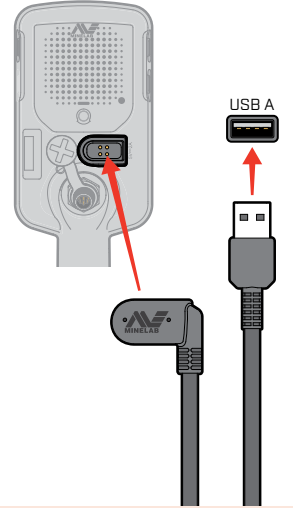

minelab.com

X-TERRA ELITE

KULLANMAYA BAŞLAMA KILAVUZU

KURULUM

ŞARJ

🕒 5-6 SAAT

⚠️ Dedektörünüzü minimum 2A @ 5V şarj kapasitesine sahip kaliteli bir USB şarj cihazıyla şarj edin. Düşük kaliteli bir şarj cihazı kullanılırsa USB şarj cihazı arızası riski oluşabilir. USB şarj cihazlarında aşağıdaki işaretleri arayın.