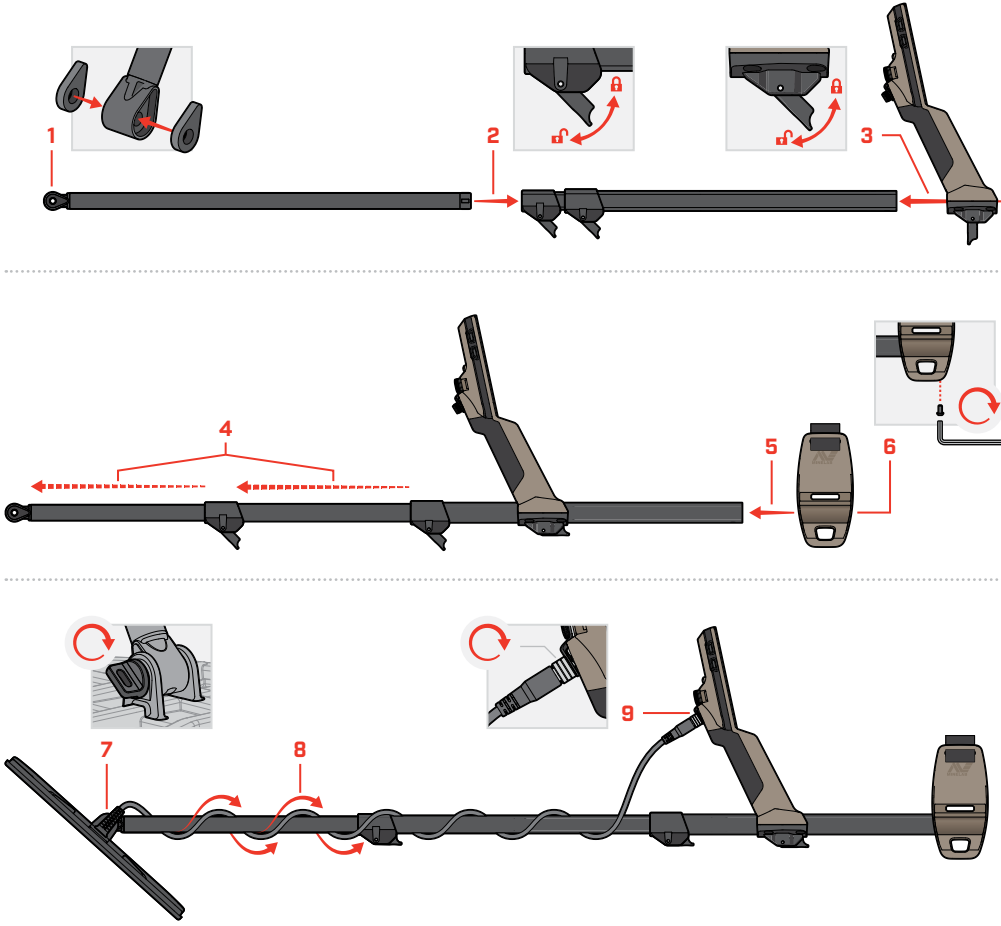

minelab.com

X-TERRA ELITE

KULLANMAYA BAŞLAMA KILAVUZU

KURULUM

ŞARJ

🕒 5-6 SAAT

⚠️ Dedektörünüzü minimum 2A @ 5V şarj kapasitesine sahip kaliteli bir USB şarj cihazıyla şarj edin. Düşük kaliteli bir şarj cihazı kullanılırsa USB şarj cihazı arızası riski oluşabilir. USB şarj cihazlarında aşağıdaki işaretleri arayın.

KONTROLLER VE EKРАН